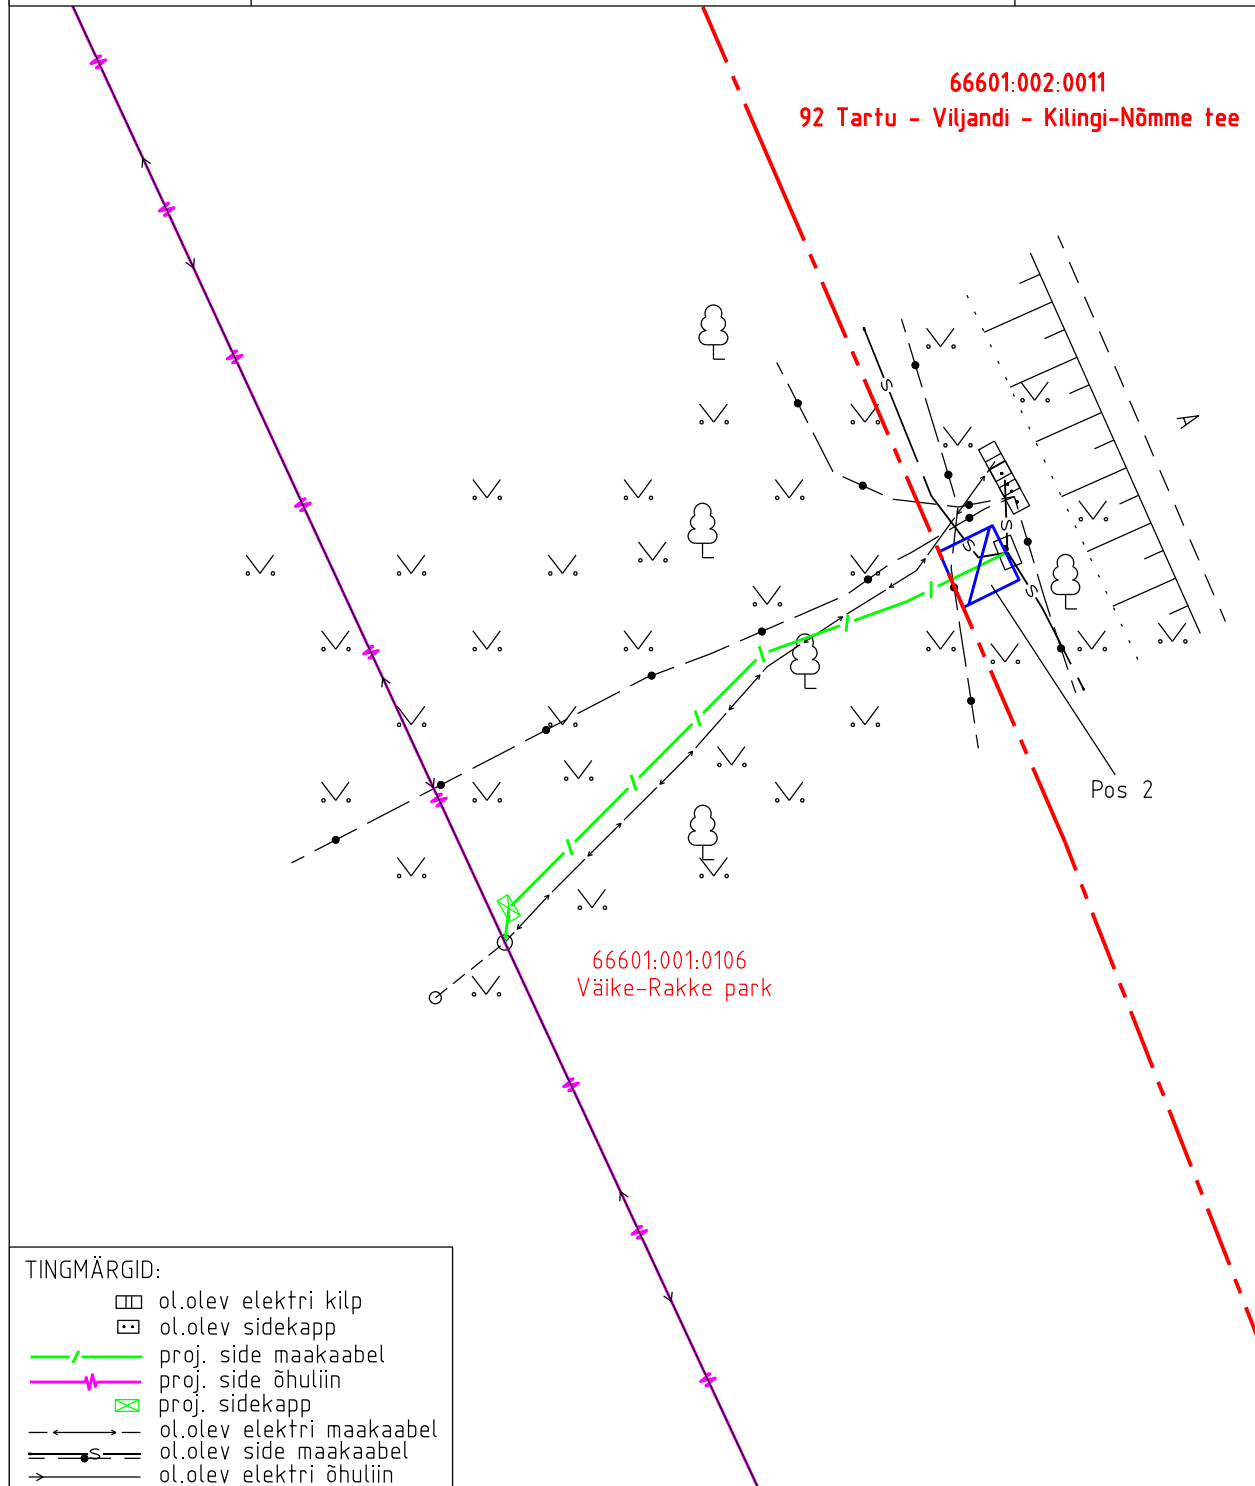

IKÕ ala pos nr	Asukoht riigitee 92 Tartu - Viljandi - Kilingi-Nõmme suhtes	Ala pindala (m2)
1	ristumine 30,72 km'l	43

Isikliku kasutusõiguse ala pindala kokku ligikaudu 47 m²

Koormatava katastriüksuse piir

Asukoht: Väike-Rakke küla, Elva vald, Tartu maakond

Kirjanurk OÜ töö nr 8727P/Enefit Connect OÜ tellimus VT1662

IKÕ ala pos nr	Asukoht riigitee 92 Tartu - Viljandi - Kilingi-Nõmme suhtes	Ala pindala (m2)
2	kulgemine 30,64 km'l	4

Isikliku kasutusõiguse ala pindala kokku ligikaudu 47 m²

Koormatava katastriüksuse piir

Katastriüksuste piirid

Plaan 1-2

M 1:250

Koostaja:

OÜ Kirjanurk