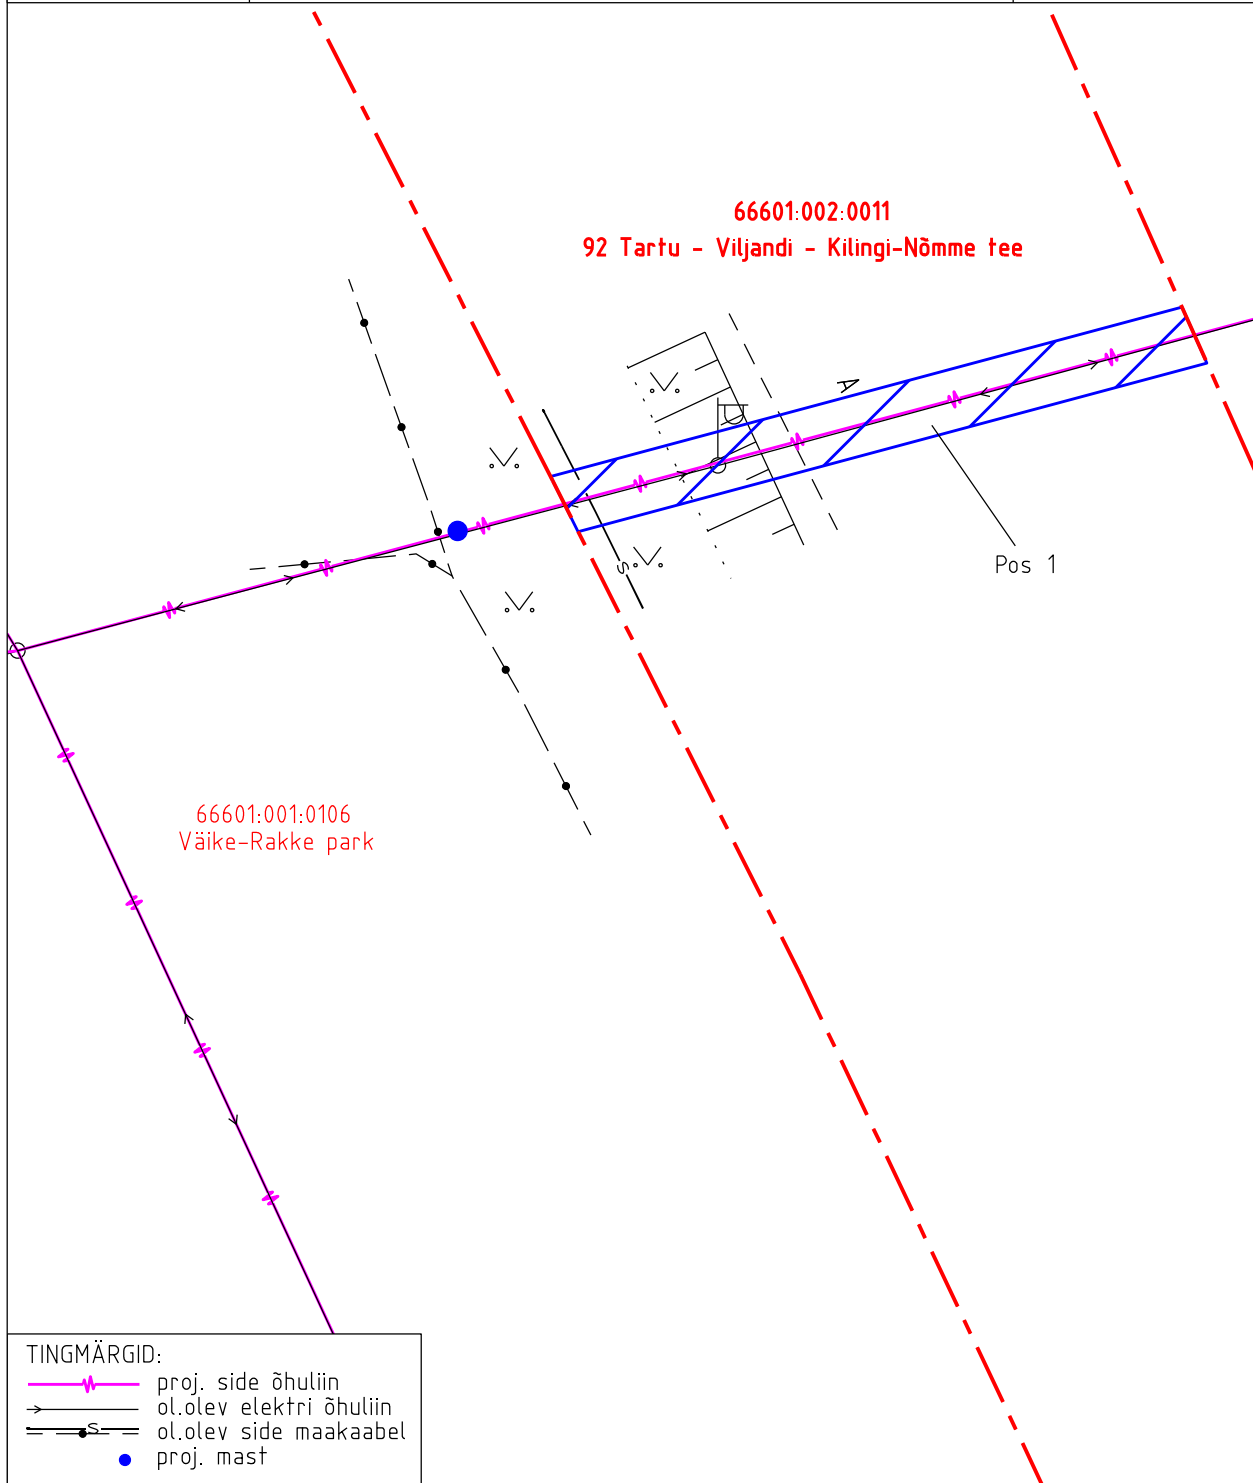

Isikliku kasutusõiguse ala plaan

Kinnistu nimi: 92 Tartu - Viljandi - Kilingi-Nõmme tee (KV67638)

Katastritunnus: 66601:002:0011

Asukoht: Väike-Rakke küla, Elva vald, Tartu maakond

Kirjanurk OÜ töö nr 8727P/Enefit Connect OÜ tellimus VT1662

IKÕ ala pos nr	Asukoht riigitee 92 Tartu - Viljandi - Kilingi-Nõmme suhtes	Ala pindala (m2)
1	ristumine 30,72 km'l	43

Isikliku kasutusõiguse ala pindala kokku ligikaudu 47 m²

Koormatava katastriüksuse piir

Asukoht: Väike-Rakke küla, Elva vald, Tartu maakond

Kirjanurk OÜ töö nr 8727P/Enefit Connect OÜ tellimus VT1662

IKÕ ala pos nr	Asukoht riigitee 92 Tartu - Viljandi - Kilingi-Nõmme suhtes	Ala pindala (m2)
2	kulgemine 30,64 km'l	4

Isikliku kasutusõiguse ala pindala kokku ligikaudu 47 m²

Koormatava katastriüksuse piir

Katastriüksuste piirid

Plaan 1-2

M 1:250

Koostaja:

OÜ Kirjanurk